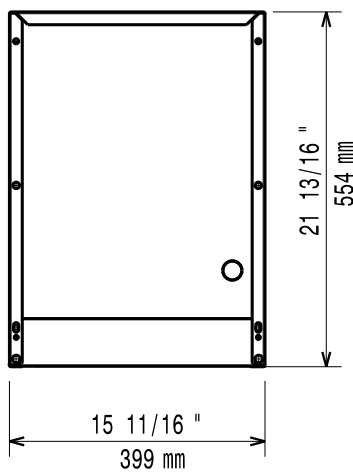

- Stödskena till underskåp för minskat antal ben/hjul, 400mm PNC 206366
- Stödskena till underskåp för minskat antal ben/hjul, 800mm PNC 206367
- Stödskena till underskåp för minskat antal ben/hjul, 1200mm PNC 206368
- Stödskena till underskåp för minskat antal ben/hjul, 1600mm PNC 206369
- Stödskena till underskåp för minskat antal ben/hjul, 2000mm PNC 206370
- Ryggplåtar, 600mm PNC 206373
- Ryggplåtar, 800mm PNC 206374
- Ryggplåtar, 1000mm PNC 206375
- Ryggplåtar, 1200mm PNC 206376
- - NOT TRANSLATED - PNC 206431

Electrolux
PROFESSIONAL

Modular Cooking Underskåp. Öppet. 400mm. Utan toppskiva.

Front

Sida

Topp

Viktig information

Används ej som
installationshandling. Begär
separat
installationsanvisning.

Modular Cooking
Underskåp. Öppet. 400mm. Utan toppskiva.
Företaget förbehåller sig rätten att göra ändringar i de produkter utan föregående meddelande.